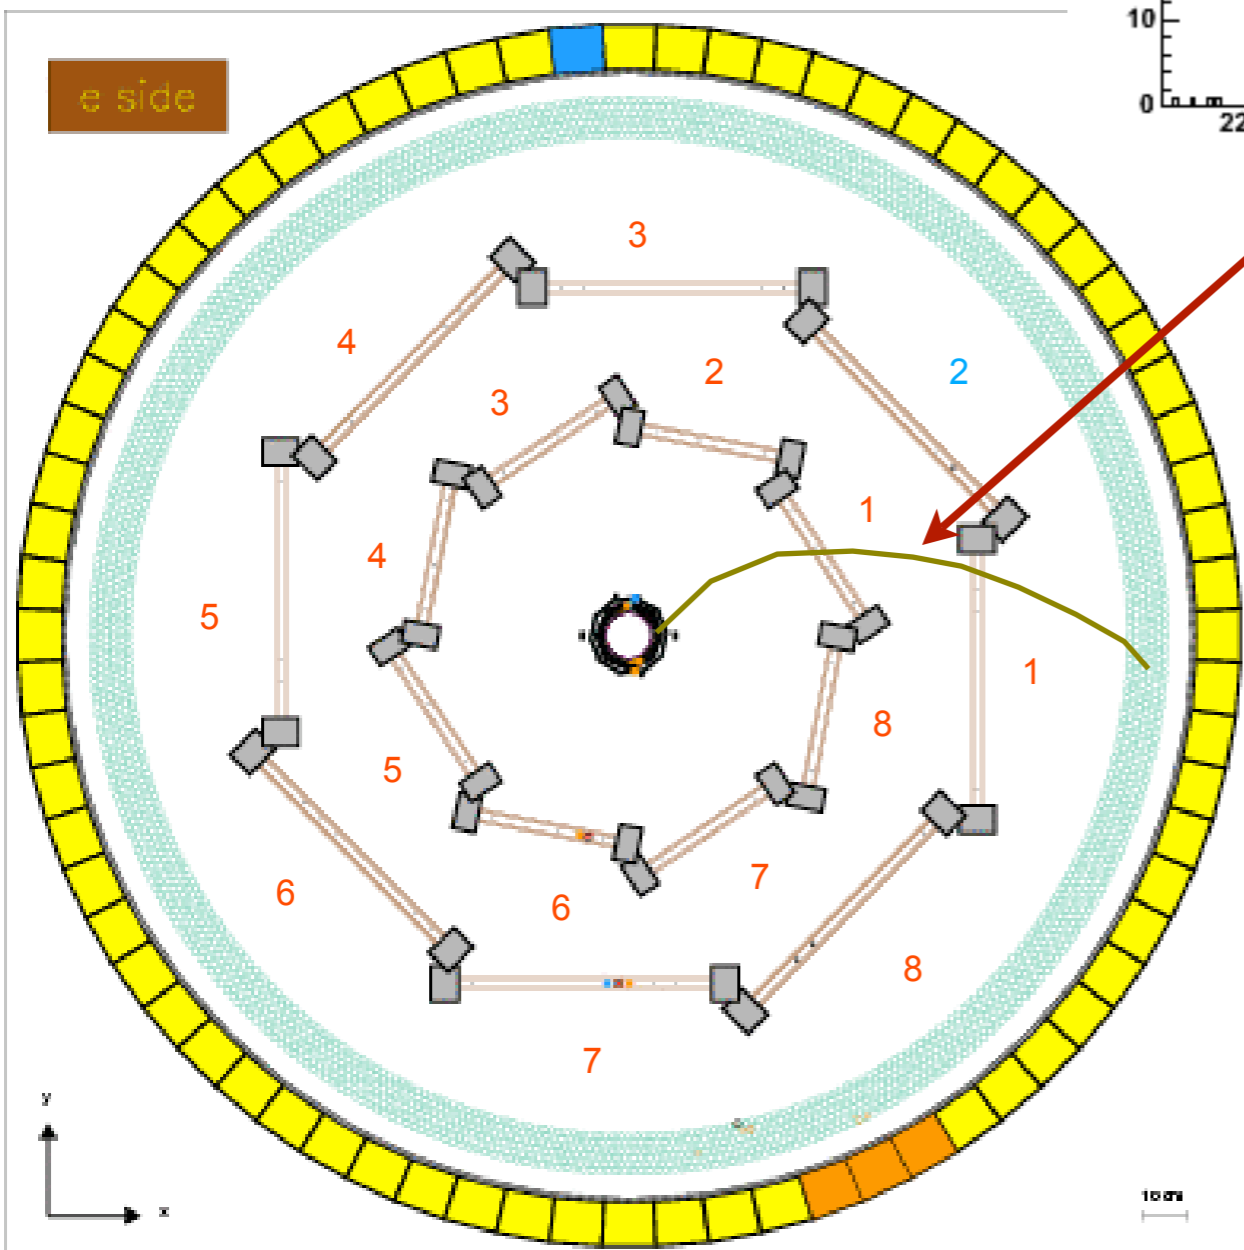

dic07 (v6.04/03) - run 7000-8999

feb08 (v6.04/0?) - pablo production - run 7000-8999

Road 5509 Target 7

Road 5510 Target 8

Road 4410 Target 8

Road 4401 Target 1

dic07 (v6.04/03)

Road 3302 Target 1

Road 3302 Target 1

Road 3302 Target 2

Road 3303 Target 2

Road 3303 Target 3

?? (Hsupplu non ha effetto)

Road 1105 Target 4

Road 1106 Target 5

Date: DD/MM/YY

?? (Hsupplu non ha effetto)

Road 1105 Target 4

Road 1106 Target 5

Date: DD/MM/YY

?? (Hsupplu non ha effetto)

Road 1105 Target 4

Road 1106 Target 5

Date: DD/MM/YY

angolo di attacco sulle camere

frascati 19/03/2008

germano

zona I - angoli di attacco grandi

zona2 - angoli di attacco minori

Gen 08

frascati 19/03/2008

germano