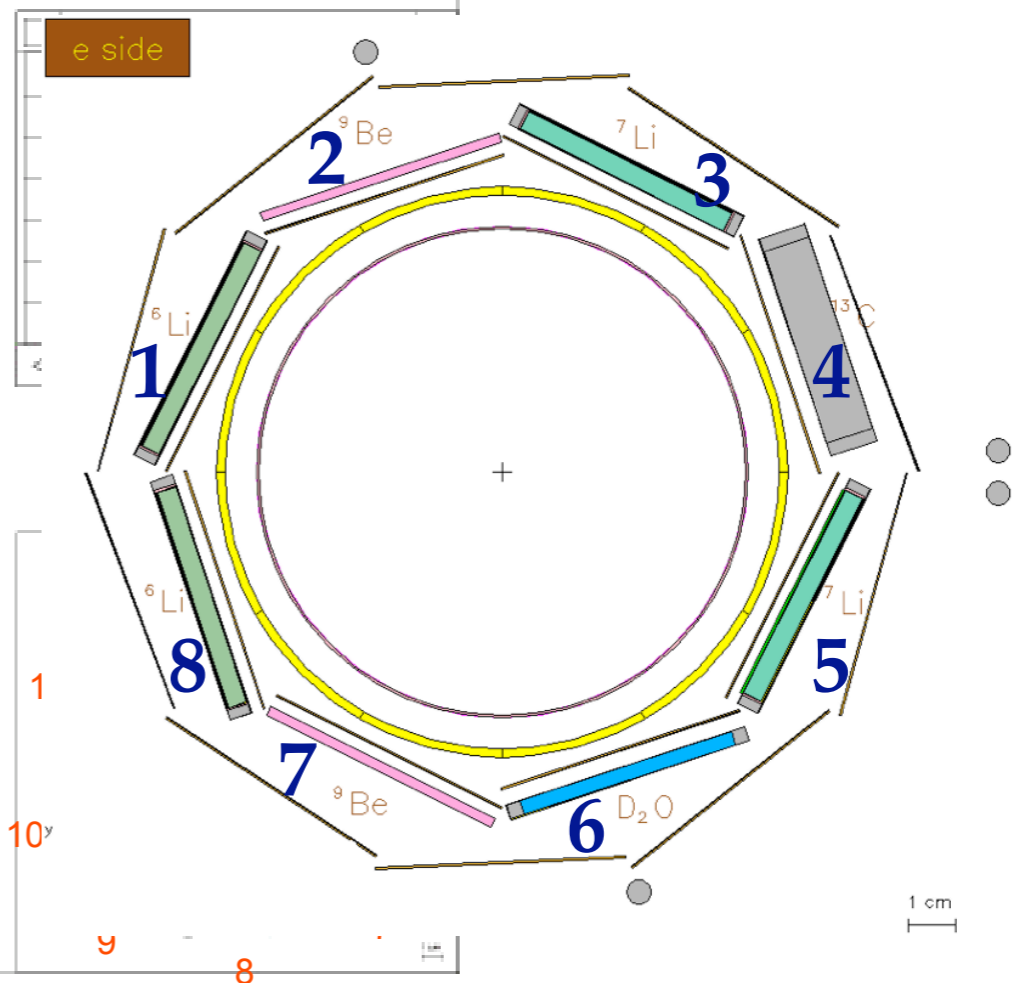

Road 3302 Target 1

Road 3302 Target 2

Road 3303 Target 2

Road 3303 Target 3

?? (Hsupplu non ha effetto)

Road 1105 Target 4

Road 1106 Target 5

Date: DD/MM/YY

?? (Hsupplu non ha effetto)

Road 1105 Target 4

Road 1106 Target 5

Date: DD/MM/YY

?? (Hsupplu non ha effetto)

Road 1105 Target 4

Road 1106 Target 5

Date: DD/MM/YY

angolo di attacco sulle camere

frascati 19/03/2008

germano

zona I - angoli di attacco grandi

zona2 - angoli di attacco minori

Gen 08

frascati 19/03/2008

germano