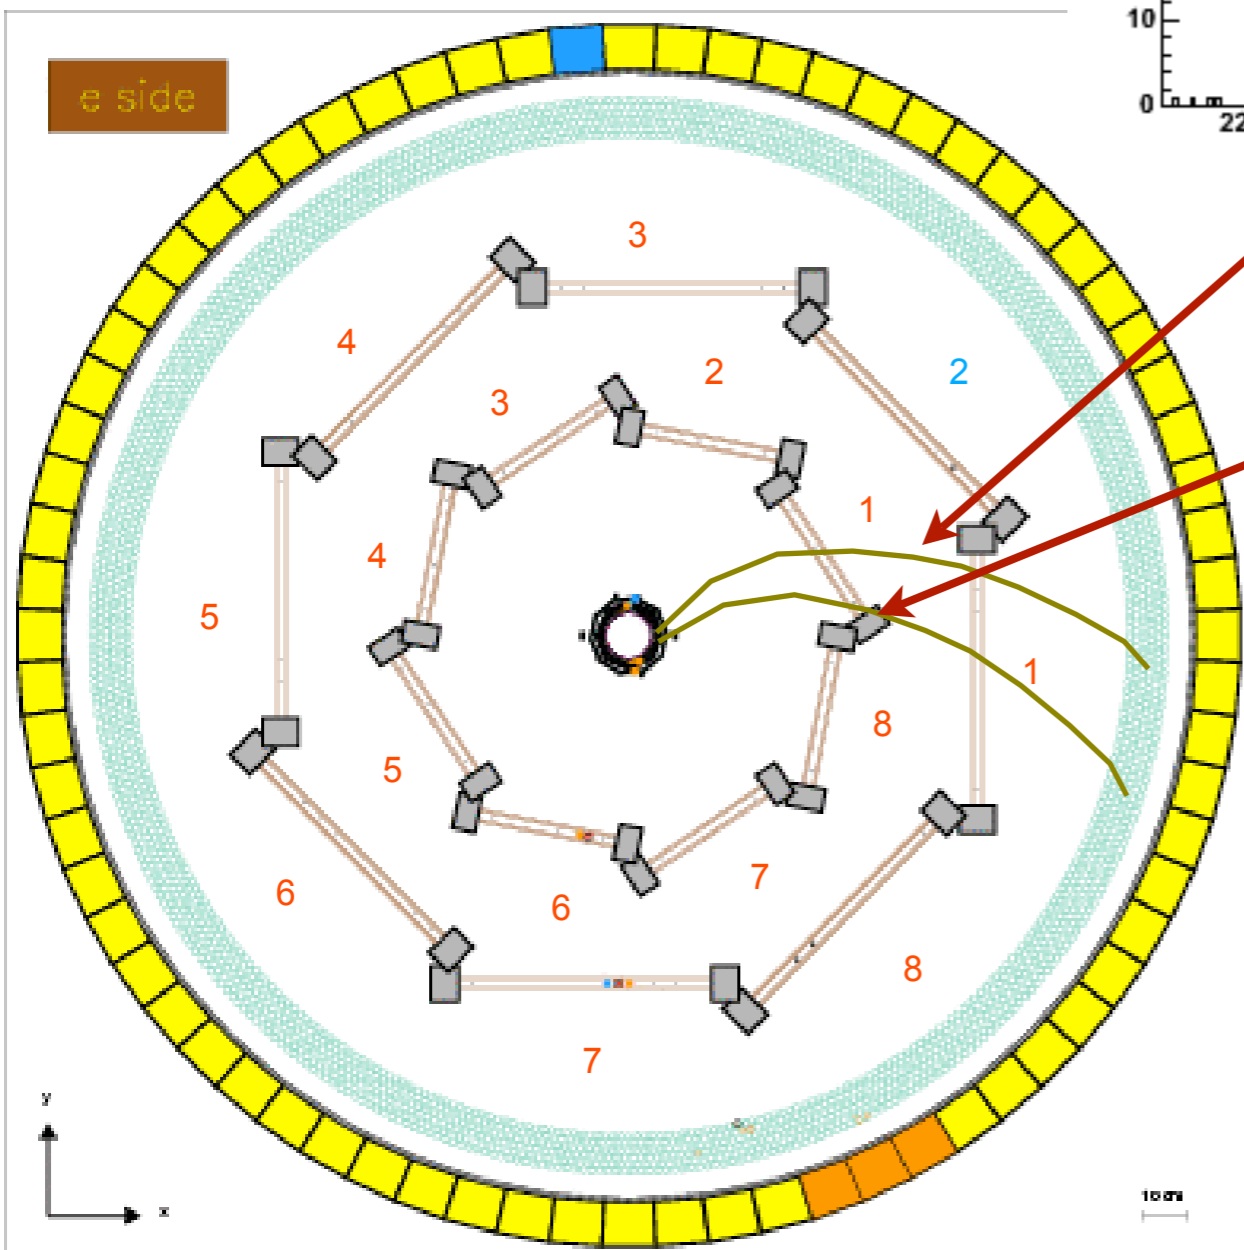

dic07 (v6.04/03) - run 7000-8999

feb08 (v6.04/0?) - pablo production - run 7000-8999

Road 5509 Target 7

Road 5510 Target 8

Road 4410 Target 8

Road 4401 Target 1

dic07 (v6.04/03)

Road 3302 Target 1

Road 3302 Target 1

Road 3302 Target 2

Road 3303 Target 2

Road 3303 Target 3

?? (Hsupplu non ha effetto)

Road 1105 Target 4

Road 1106 Target 5

Date: DD/MM/YY

?? (Hsupplu non ha effetto)

Road 1105 Target 4

Road 1106 Target 5

Date: DD/MM/YY

?? (Hsupplu non ha effetto)

Road 1105 Target 4

Road 1106 Target 5

Date: DD/MM/YY

angolo di attacco sulle camere

frascati 19/03/2008

germano

zona I - angoli di attacco grandi

zona2 - angoli di attacco minori

Gen 08

frascati 19/03/2008

germano